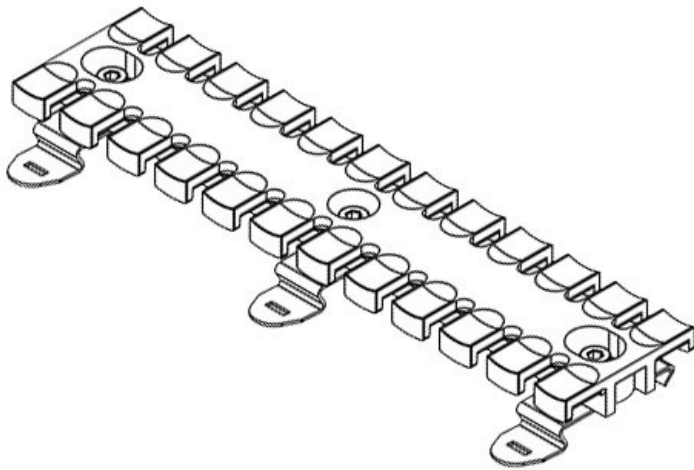

SF|ZL 103

Art.nr.	<b>32355</b>	Montage	<b>11,4 mm</b>
EAN	<b>4251269301</b>	hoogte	
	<b>285</b>	Aantal tanden	<b>7</b>
Aantal	<b>10</b>		
Voor aantal	<b>7</b>		
kabels			
Lengte	<b>102,5 mm</b>		
Breedte	<b>51,7 mm</b>		
Hoogte	<b>16 mm</b>		

SF|ZL 121

Art.nr.	<b>32356</b>	Montage	<b>11,4 mm</b>
EAN	<b>4251269301</b>	hoogte	
	<b>292</b>	Aantal tanden	<b>8</b>
Aantal	<b>10</b>		
Voor aantal	<b>8</b>		
kabels			
Lengte	<b>121 mm</b>		
Breedte	<b>51,7 mm</b>		
Hoogte	<b>16 mm</b>		

SF|ZL 140

Art.nr.	<b>32357</b>	Montage	<b>11,4 mm</b>
EAN	<b>4251269301</b>	hoogte	
	<b>308</b>	Aantal tanden	<b>9</b>
Aantal	<b>10</b>		
Voor aantal	<b>9</b>		
kabels			
Lengte	<b>139,5 mm</b>		
Breedte	<b>51,7 mm</b>		
Hoogte	<b>16 mm</b>		

Art.nr.	<b>32358</b>	Montage	<b>11,4 mm</b>
EAN	<b>4251269301</b>	hoogte	
	<b>315</b>	Aantal tanden	<b>12</b>
Aantal	<b>10</b>		
Voor aantal	<b>12</b>		
kabels			
Lengte	<b>180 mm</b>		
Breedte	<b>51,7 mm</b>		
Hoogte	<b>16 mm</b>		