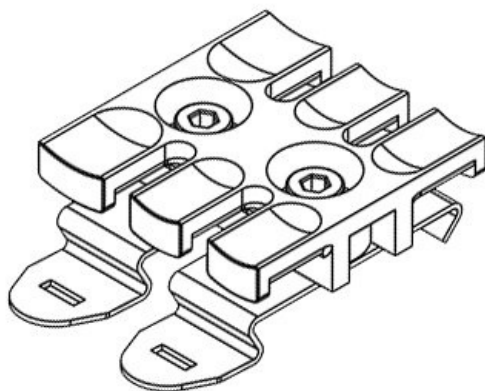

Producttypes en maten

SF|ZL 39

Art.nr.	32351	Montage	11,4 mm
EAN	4251269301	hoogte	
	247	Aantal tanden	3
Aantal	10		
Voor aantal	3		
kabels			
Lengte	38,5 mm		
Breedte	51,7 mm		
Hoogte	16 mm