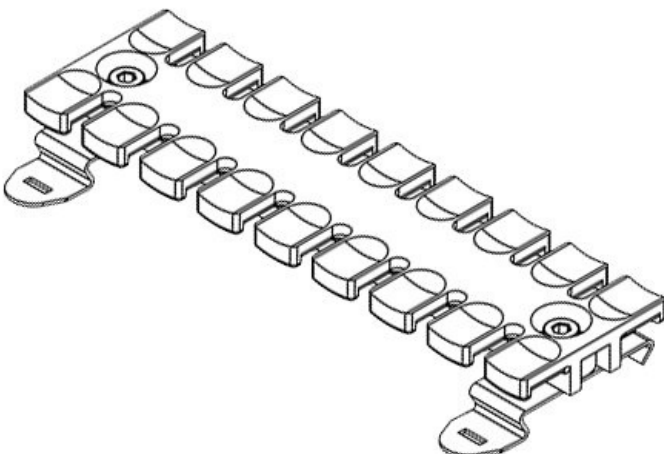

Art.nr.	32357	Montage	11,4 mm
EAN	4251269301	hoogte	
	308	Aantal tanden	9
Aantal	10		
Voor aantal	9		
kabels			
Lengte	139,5 mm		
Breedte	51,7 mm		
Hoogte	16 mm